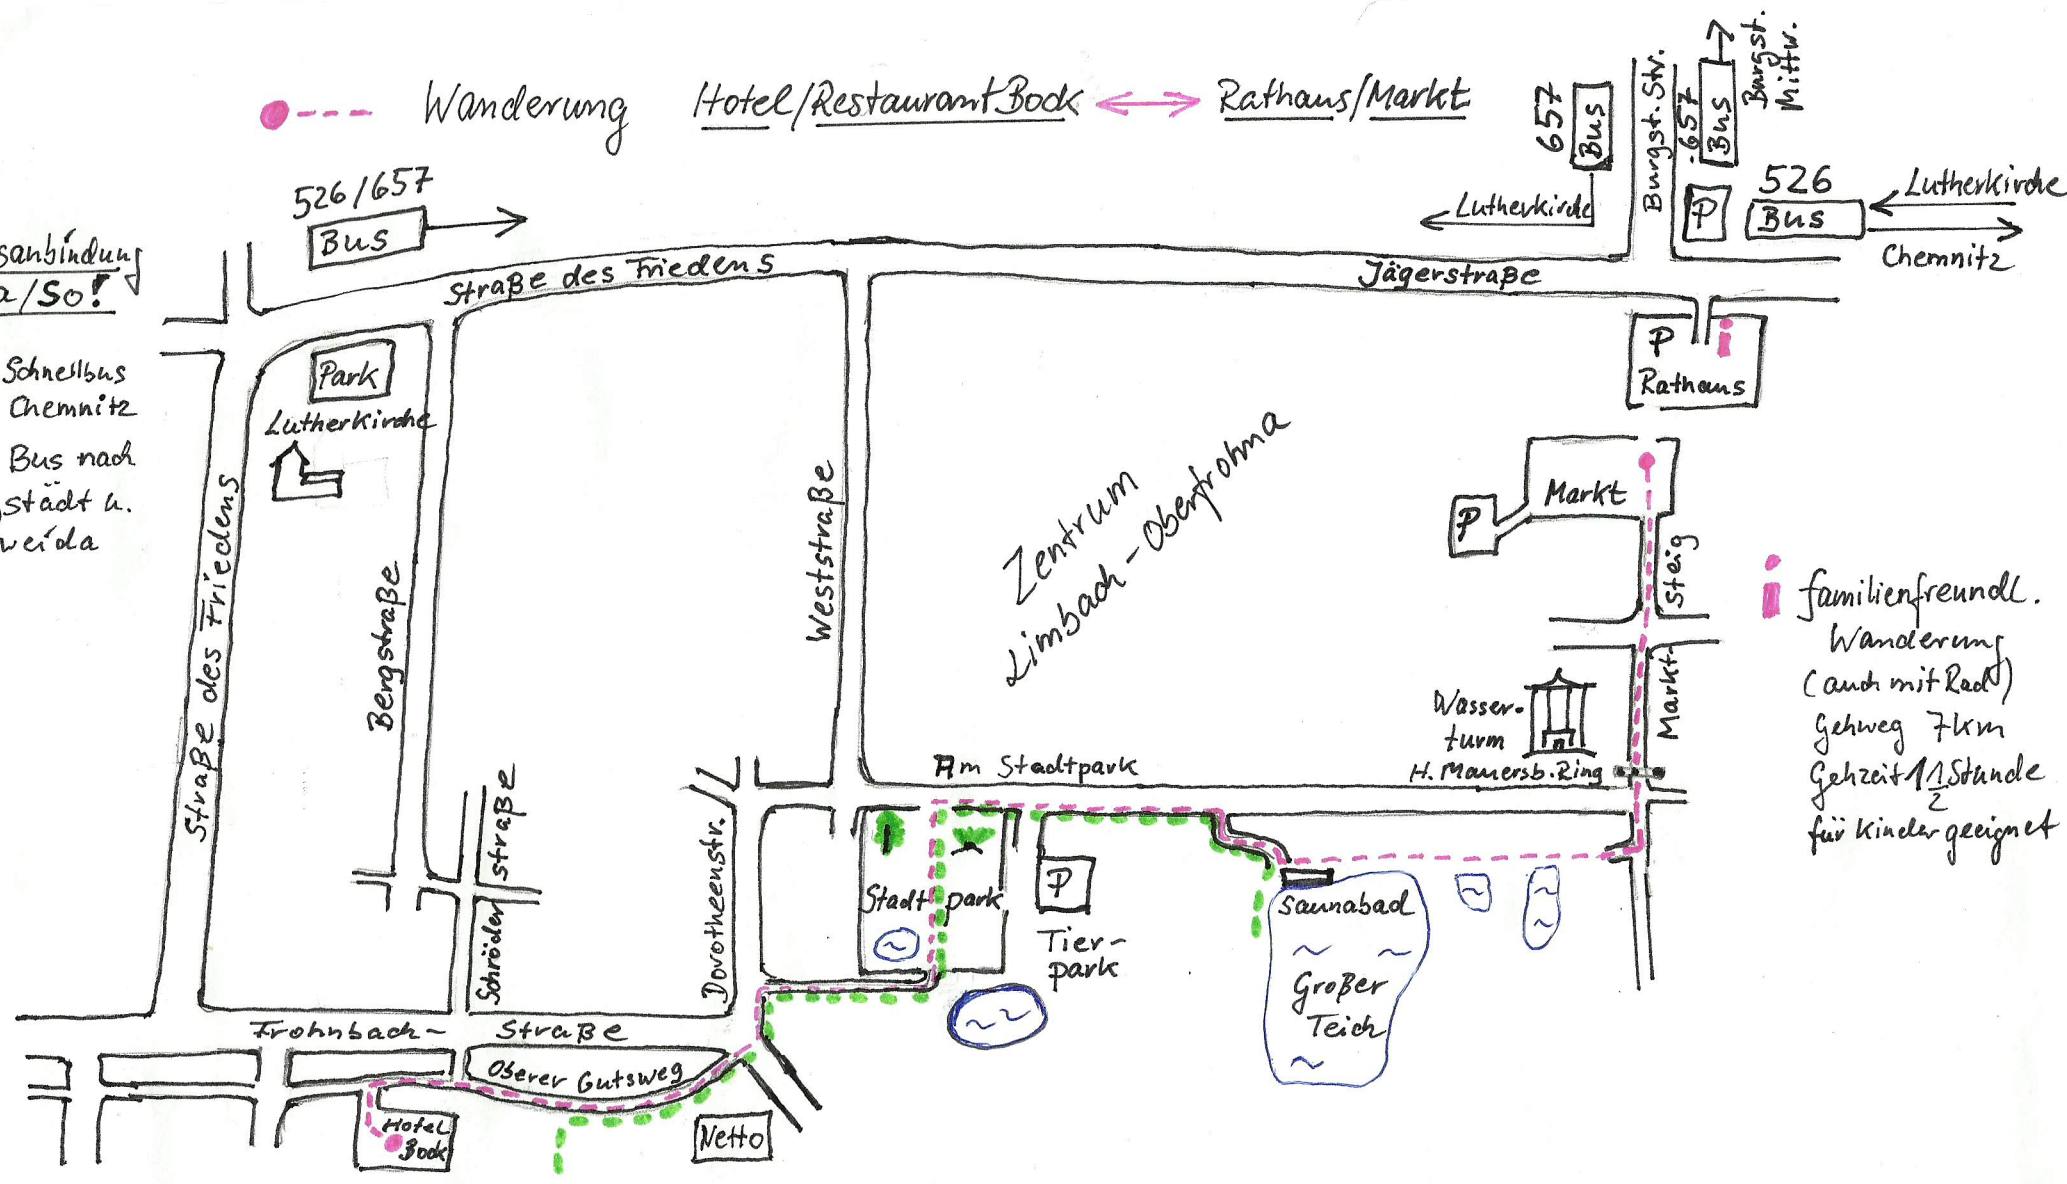

i Busanbindung
Sa/So!

526 Schnellbus
nach Chemnitz
657 Bus nach
Burgstädt u.
Mittweida

Wanderung Hotel/Restaurant Bock ↔ Rathaus/Markt

i familienfreundl.
Wanderung
(auch mit Rad)
Gehweg 7km
Gehzeit 1,5 Stunden
für Kinder geeignet

i Erläuterungen zum Wanderweg

auf diesem Abschnitt grün/gelbe Markierung nutzen